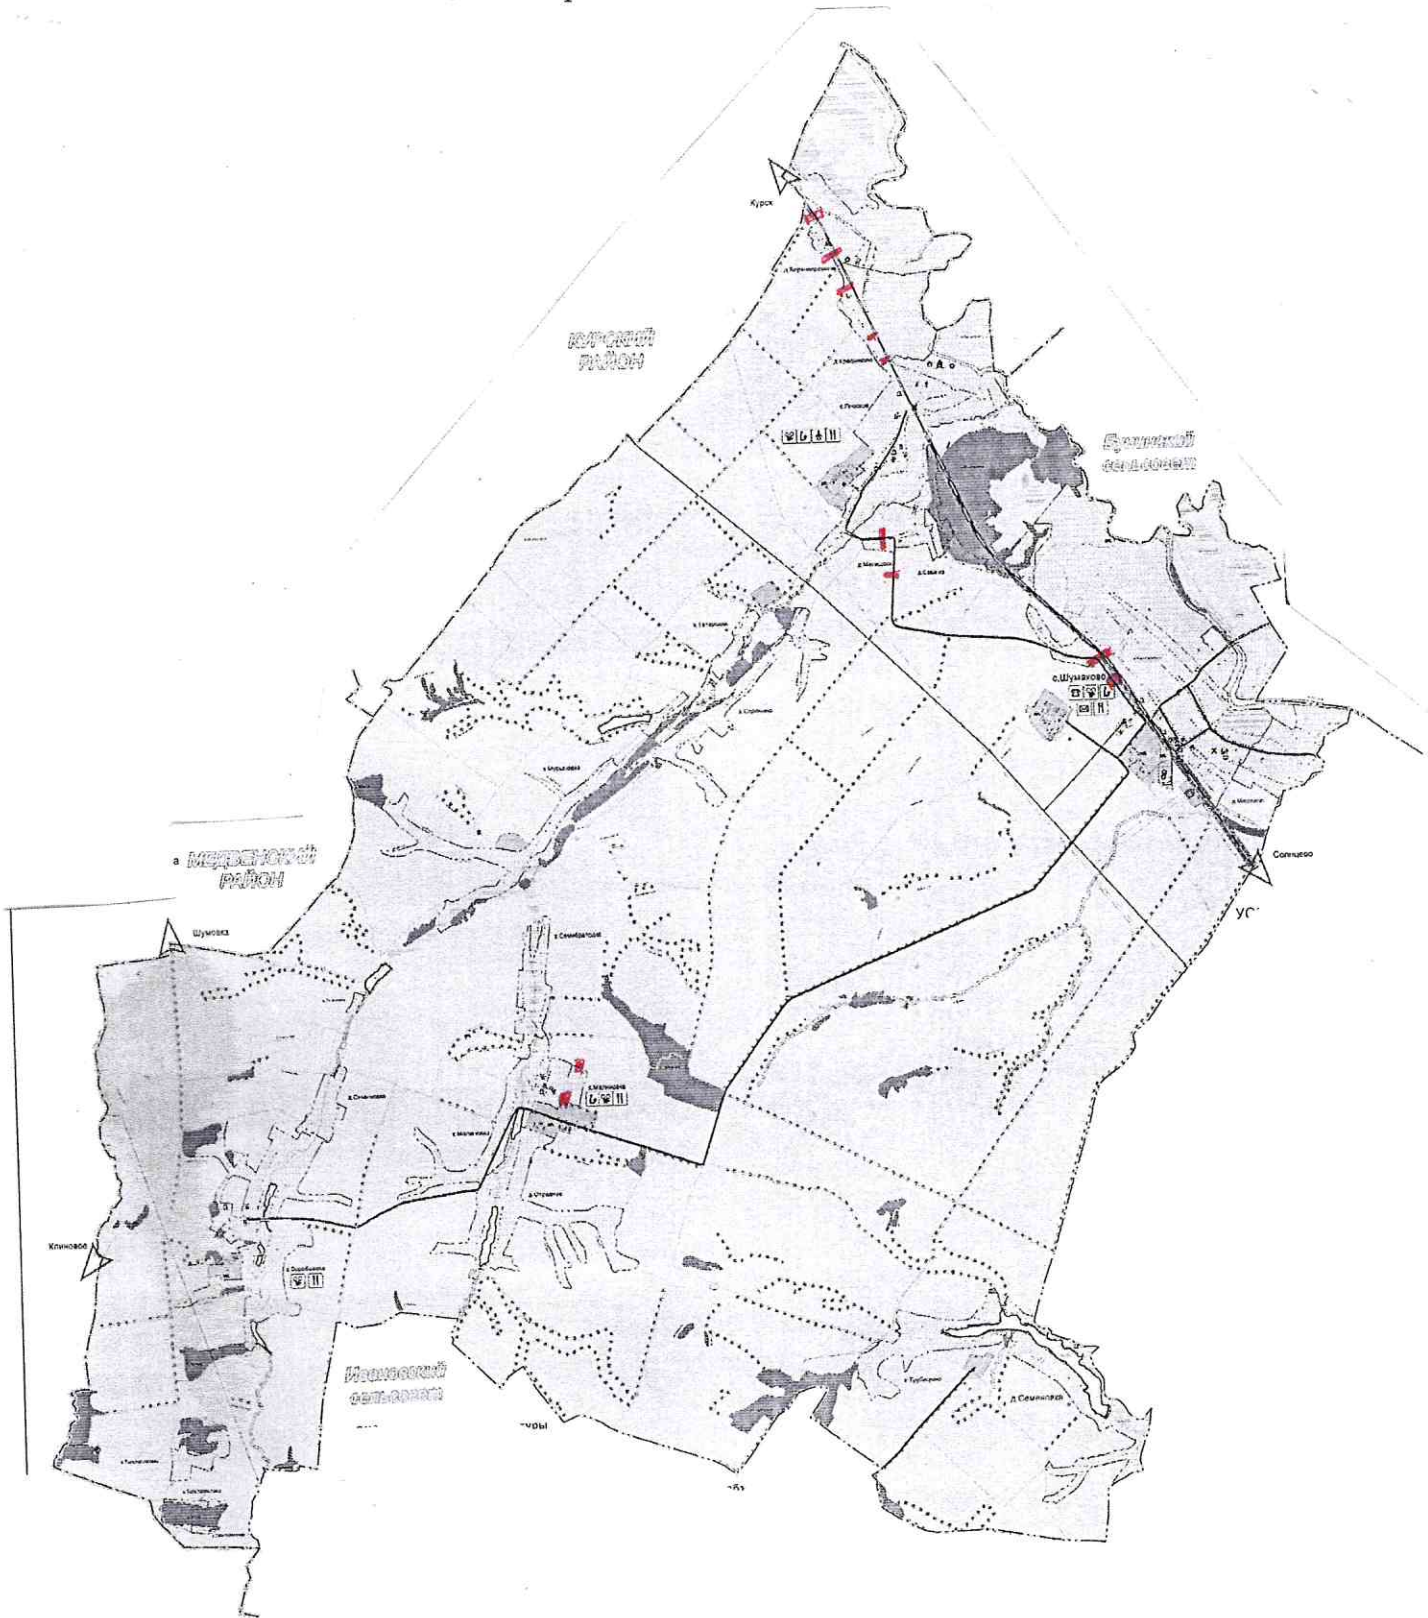

МО «Шумаковский сельсовет» Солнцевского района Курской области

СХЕМА размещения мест (площадок) ТКО

 Место (площадка) ТКО

 КМ-2-2 - (ртуть содержится в масле)